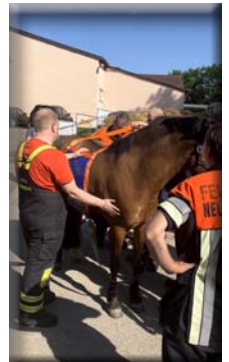

Beim Reitverein: Feuerwehr übt für den Ernstfall

Es ist der Alptraum jedes Pferdebesitzers – der Stall brennt und die Pferde können nicht gerettet werden. Oder das Pferd verunglückt und muss durch die Feuerwehr geborgen werden. Ein Szenario, das sich niemand wünscht, das aber dennoch geübt werden muss. Deswegen fand am Samstag, 04.06. beim Reit- und Fahrverein Neuendettelsau eine Übung der Freiwilligen Feuerwehr Neuendettelsau statt.

Um für den Ernstfall gewappnet und vorbereitet zu sein, übten die beteiligten Feuerwehrmänner und -frauen auf unserer Anlage.

Es wurde ein Brand des Reiterstübchens simuliert und Personen aus dem Raum gerettet. Außerdem erfuhren sie etwas zum Thema Fluchttier Pferd, was gibt es zu beachten, wie lege ich das Halfter an, wie führe ich ein Pferd, denn die Uniform wirkt ja eher abschreckend auf Pferde. Ein weiteres wichtiges Thema war die Wasserversorgung im Falle eines Löscheinsatzes. Zu guter Letzt wurde noch das Anlegen des Tierbergegeschirrs geübt, das die Feuerwehr seit kurzem besitzt. Hierfür hat sich Wallach Ajeno als lebendes Übungsobjekt zur Verfügung gestellt und das Anlegen und Abnehmen des Geschirrs konnte geübt werden. Vielen Dank an die Freiwillige Feuerwehr Neuendettelsau. Hoffen wir alle, dass es nie zu einer derartigen Alarmsituation kommen wird.

Text/Foto: Reit- und Fahrverein, Kerstin Schmidt

Jahresbericht des Heimat- und Geschichtsvereins Neuendettelsau und Umgebung

Zur diesjährigen Mitgliederversammlung des Heimat- und Geschichtsvereins Neuendettelsau und Umgebung lud der Vorsitzende, Dr. Hermann Vorländer, in den Otto-Kuhr-Saal im Centrum Mission EineWelt ein.

Der Vorsitzende bedauerte, dass in den letzten Monaten die Vereinsaktivitäten sehr reduziert werden mussten, sämtliche Veranstaltungen bis Weihnachten des vergangenen Jahres wurden